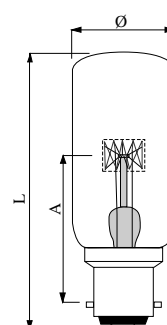

Fig. 7-6

Article	Volt	Watt	Base	Ø	L-max.	A	CD	ISSA code	Fig.
289890100	24	40	P28s	38	108	46	50	73.228.01	7-1
289890200	28	40	P28s	38	108	46	50		7-1
289890300	110	60	P28s	38	108	46	50	73.228.03	7-2
289890400	110	80	P28s	38	108	46	70		7-2
289890500	220	65	P28s	38	108	46	50	73.228.04	7-2
289890700	220	85	P28s	38	108	46	70		7-2
279890100	24	40	E27	38	108	64	50	73.227.03	7-3
279890200	28	40	E27	38	108	64	50		7-3
279890300	110	60	E27	38	108	64	50	73.227.06	7-4
279890400	110	80	E27	38	108	64	70		7-4
279890500	220	65	E27	38	108	64	50	73.227.09	7-4
279890700	220	85	E27	38	108	64	70		7-4
229890100	24	40	Ba22d	38	108	58	50	73.226.06	7-5
229890200	28	40	Ba22d	38	108	58	50		7-5
229890300	110	60	Ba22d	38	108	58	50	73.226.11	7-6
229890400	110	80	Ba22d	38	108	58	70	73.226.12	7-6
229890500	220	65	Ba22d	38	108	58	50	73.226.16	7-6
229890700	220	85	Ba22d	38	108	58	70	73.226.17	7-6