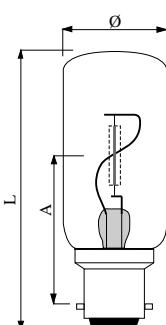

NAVIGATION LAMPS

P28s - E27 - Ba22d LONGLIFE 1500 Hrs

Fig. 7-5

Article	Volt	Watt	Base	Ø	L-max.	A	CD	ISSA code	Fig.
289890100	24	40	P28s	38	108	46	50	73.228.01	7-1
289890200	28	40	P28s	38	108	46	50		7-1
289890300	110	60	P28s	38	108	46	50	73.228.03	7-2
289890400	110	80	P28s	38	108	46	70		7-2
289890500	220	65	P28s	38	108	46	50	73.228.04	7-2
289890700	220	85	P28s	38	108	46	70		7-2
279890100	24	40	E27	38	108	64	50	73.227.03	7-3
279890200	28	40	E27	38	108	64	50		7-3
279890300	110	60	E27	38	108	64	50	73.227.06	7-4
279890400	110	80	E27	38	108	64	70		7-4
279890500	220	65	E27	38	108	64	50	73.227.09	7-4
279890700	220	85	E27	38	108	64	70		7-4
229890100	24	40	Ba22d	38	108	58	50	73.226.06	7-5
229890200	28	40	Ba22d	38	108	58	50		7-5
229890300	110	60	Ba22d	38	108	58	50	73.226.11	7-6
229890400	110	80	Ba22d	38	108	58	70	73.226.12	7-6
229890500	220	65	Ba22d	38	108	58	50	73.226.16	7-6
229890700	220	85	Ba22d	38	108	58	70	73.226.17	7-6