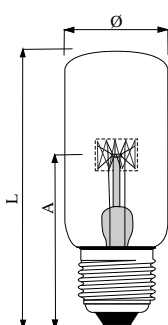

NAVIGATION LAMPS

P28s - E27 - Ba22d LONGLIFE 1500 Hrs

Fig. 7-4

Article	Volt	Watt	Base	Ø	L-max.	A	CD	ISSA code	Fig.
289890100	24	40	P28s	38	108	46	50	73.228.01	7-1
289890200	28	40	P28s	38	108	46	50		7-1
289890300	110	60	P28s	38	108	46	50	73.228.03	7-2
289890400	110	80	P28s	38	108	46	70		7-2
289890500	220	65	P28s	38	108	46	50	73.228.04	7-2
289890700	220	85	P28s	38	108	46	70		7-2
279890100	24	40	E27	38	108	64	50	73.227.03	7-3
279890200	28	40	E27	38	108	64	50		7-3
279890300	110	60	E27	38	108	64	50	73.227.06	7-4
279890400	110	80	E27	38	108	64	70		7-4
279890500	220	65	E27	38	108	64	50	73.227.09	7-4
279890700	220	85	E27	38	108	64	70		7-4
229890100	24	40	Ba22d	38	108	58	50	73.226.06	7-5
229890200	28	40	Ba22d	38	108	58	50		7-5
229890300	110	60	Ba22d	38	108	58	50	73.226.11	7-6
229890400	110	80	Ba22d	38	108	58	70	73.226.12	7-6
229890500	220	65	Ba22d	38	108	58	50	73.226.16	7-6
229890700	220	85	Ba22d	38	108	58	70	73.226.17	7-6