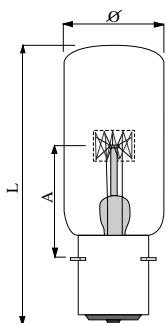

NAVIGATION LAMPS

P28s - E27 - Ba22d LONGLIFE 1500 Hrs

Fig. 7-2

Article	Volt	Watt	Base	Ø	L-max.	A	CD	ISSA code	Fig.
289890100	24	40	P28s	38	108	46	50	73.228.01	7-1
289890200	28	40	P28s	38	108	46	50		7-1
289890300	110	60	P28s	38	108	46	50	73.228.03	7-2
289890400	110	80	P28s	38	108	46	70		7-2
289890500	220	65	P28s	38	108	46	50	73.228.04	7-2
289890700	220	85	P28s	38	108	46	70		7-2
279890100	24	40	E27	38	108	64	50	73.227.03	7-3
279890200	28	40	E27	38	108	64	50		7-3
279890300	110	60	E27	38	108	64	50	73.227.06	7-4
279890400	110	80	E27	38	108	64	70		7-4
279890500	220	65	E27	38	108	64	50	73.227.09	7-4
279890700	220	85	E27	38	108	64	70		7-4
229890100	24	40	Ba22d	38	108	58	50	73.226.06	7-5
229890200	28	40	Ba22d	38	108	58	50		7-5
229890300	110	60	Ba22d	38	108	58	50	73.226.11	7-6
229890400	110	80	Ba22d	38	108	58	70	73.226.12	7-6
229890500	220	65	Ba22d	38	108	58	50	73.226.16	7-6
229890700	220	85	Ba22d	38	108	58	70	73.226.17	7-6