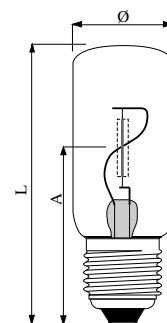

NAVIGATION LAMPS

P28s - E27 - Ba22d LONGLIFE 1500 Hrs

Fig. 7-3

Article	Volt	Watt	Base	Ø	L-max.	A	CD	ISSA code	Fig.
289890100	24	40	P28s	38	108	46	50	73.228.01	7-1
289890200	28	40	P28s	38	108	46	50		7-1
289890300	110	60	P28s	38	108	46	50	73.228.03	7-2
289890400	110	80	P28s	38	108	46	70		7-2
289890500	220	65	P28s	38	108	46	50	73.228.04	7-2
289890700	220	85	P28s	38	108	46	70		7-2
279890100	24	40	E27	38	108	64	50	73.227.03	7-3
279890200	28	40	E27	38	108	64	50		7-3
279890300	110	60	E27	38	108	64	50	73.227.06	7-4
279890400	110	80	E27	38	108	64	70		7-4
279890500	220	65	E27	38	108	64	50	73.227.09	7-4
279890700	220	85	E27	38	108	64	70		7-4
229890100	24	40	Ba22d	38	108	58	50	73.226.06	7-5
229890200	28	40	Ba22d	38	108	58	50		7-5
229890300	110	60	Ba22d	38	108	58	50	73.226.11	7-6
229890400	110	80	Ba22d	38	108	58	70	73.226.12	7-6
229890500	220	65	Ba22d	38	108	58	50	73.226.16	7-6
229890700	220	85	Ba22d	38	108	58	70	73.226.17	7-6