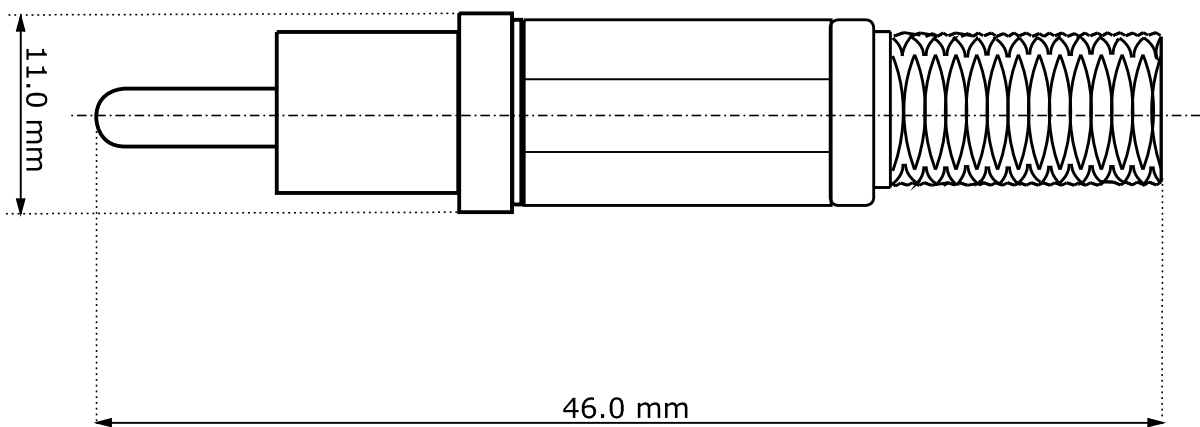

Frontansicht
front view

Seitenansicht
side view

Rückansicht
back view

- Cinchstecker; schwarz

- Plastikausführung mit Knickschutz

- RoHS-konform

- *RCA plug; black*

- *plastic version with cable protector*

- *RoHS-compliant*

Änderungen

Datum	Name	gez.:	Datum	Name	Bezeichnung	Blatt
26.01.2009	li	gepr.:	28.07.2008	ALB	CSPK	
		Norm:	28.07.2008	li		
					Zeichnungs-Nr.:	von